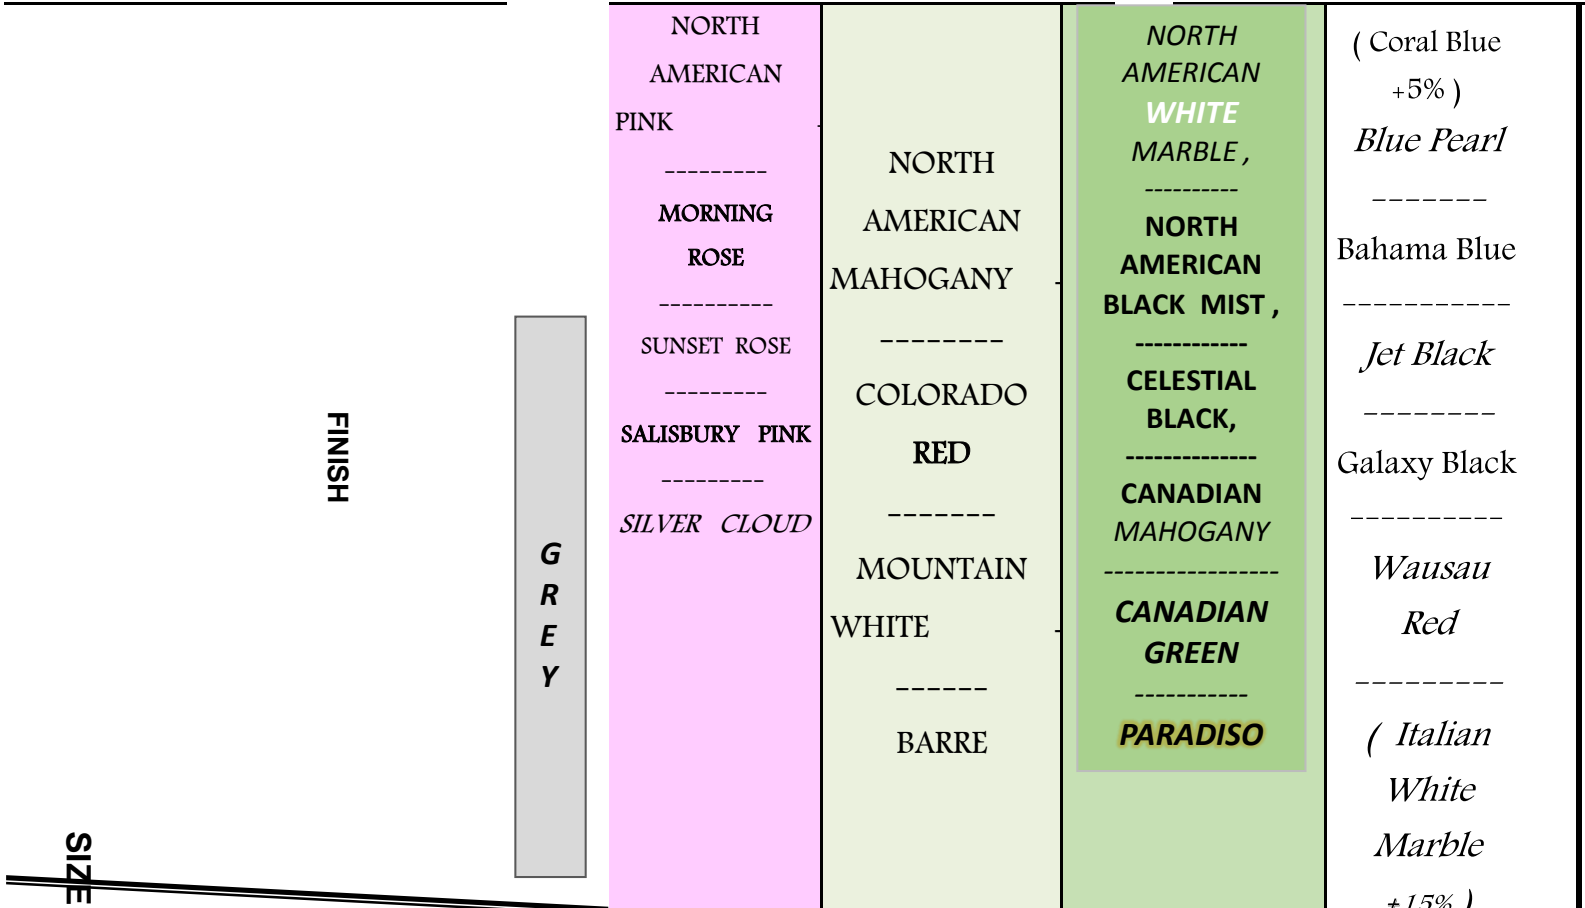

BRP= EDGE ROCK PITCHED BS

= BOTTOM SAWED STLCKD =

STEEL CHECKED POL FT =

POLISHED FLAT TOP **Standard**

**size highlighted !**

M G  
o r  
n e  
a y  
r c  
h

SIZE								
1-10 x 0-10 x 0-4	PFT PTL		\$557	\$611	\$688	\$758	\$864	125
2-0 x 1-0 x 0-4	PFT PTL		\$618	\$689	\$790	\$883	\$1,021	163
2-0 x 1-2 x 0-4	PFT PTL		\$661	\$743	\$862	\$970	\$1,133	191
2-0 x 1-4 x 0-4	PFT PTL		\$701	\$795	\$930	\$1,053	\$1,237	218
2-6 x 1-0 x 0-4	PFT PTL		\$786	\$875	\$1,002	\$1,117	\$1,291	204
2-6 x 1-2 x 0-4	PFT PTL		\$840	\$943	\$1,092	\$1,227	\$1,430	238
2-6 x 1-4 x 0-4	PFT PTL		\$890	\$1,008	\$1,177	\$1,330	\$1,561	272
3-0 x 1-0 x 0-4	PFT PTL		\$899	\$1,005	\$1,157	\$1,296	\$1,504	245
3-0 x 1-2 x 0-4	PFT PTL		\$963	\$1,087	\$1,266	\$1,428	\$1,671	286
3-0 x 1-4 x 0-4	PFT PTL		\$1,023	\$1,164	\$1,367	\$1,552	\$1,828	327
3-6 x 1-0 x 0-4	PFT PTL		\$995	\$1,119	\$1,296	\$1,458	\$1,701	286

3-6 x 1-2 x 0-4	PFT PTL		\$1,069	\$1,214	\$1,423	\$1,612	\$1,895	333
3-6 x 1-4 x 0-4	PFT PTL		\$1,140	\$1,305	\$1,541	\$1,756	\$2,079	381
4-0 x 1-0 x 0-4	PFT PTL		\$1,176	\$1,318	\$1,521	\$1,706	\$1,983	327
4-0 x 1-2 x 0-4	PFT PTL		\$1,262	\$1,427	\$1,665	\$1,882	\$2,206	381
4-0 x 1-4 x 0-4	PFT PTL		\$1,342	\$1,531	\$1,801	\$2,047	\$2,415	435
4-0 x 1-6 x 0-4	PFT PTL		\$1,428	\$1,640	\$1,945	\$2,222	\$2,638	490
5-0 x 1-4 x 0-4	PFT PTL		\$1,767	\$2,002	\$2,341	\$2,648	\$3,108	544
5-0 x 1-6 x 0-4	PFT PTL		\$1,874	\$2,139	\$2,521	\$2,867	\$3,387	613